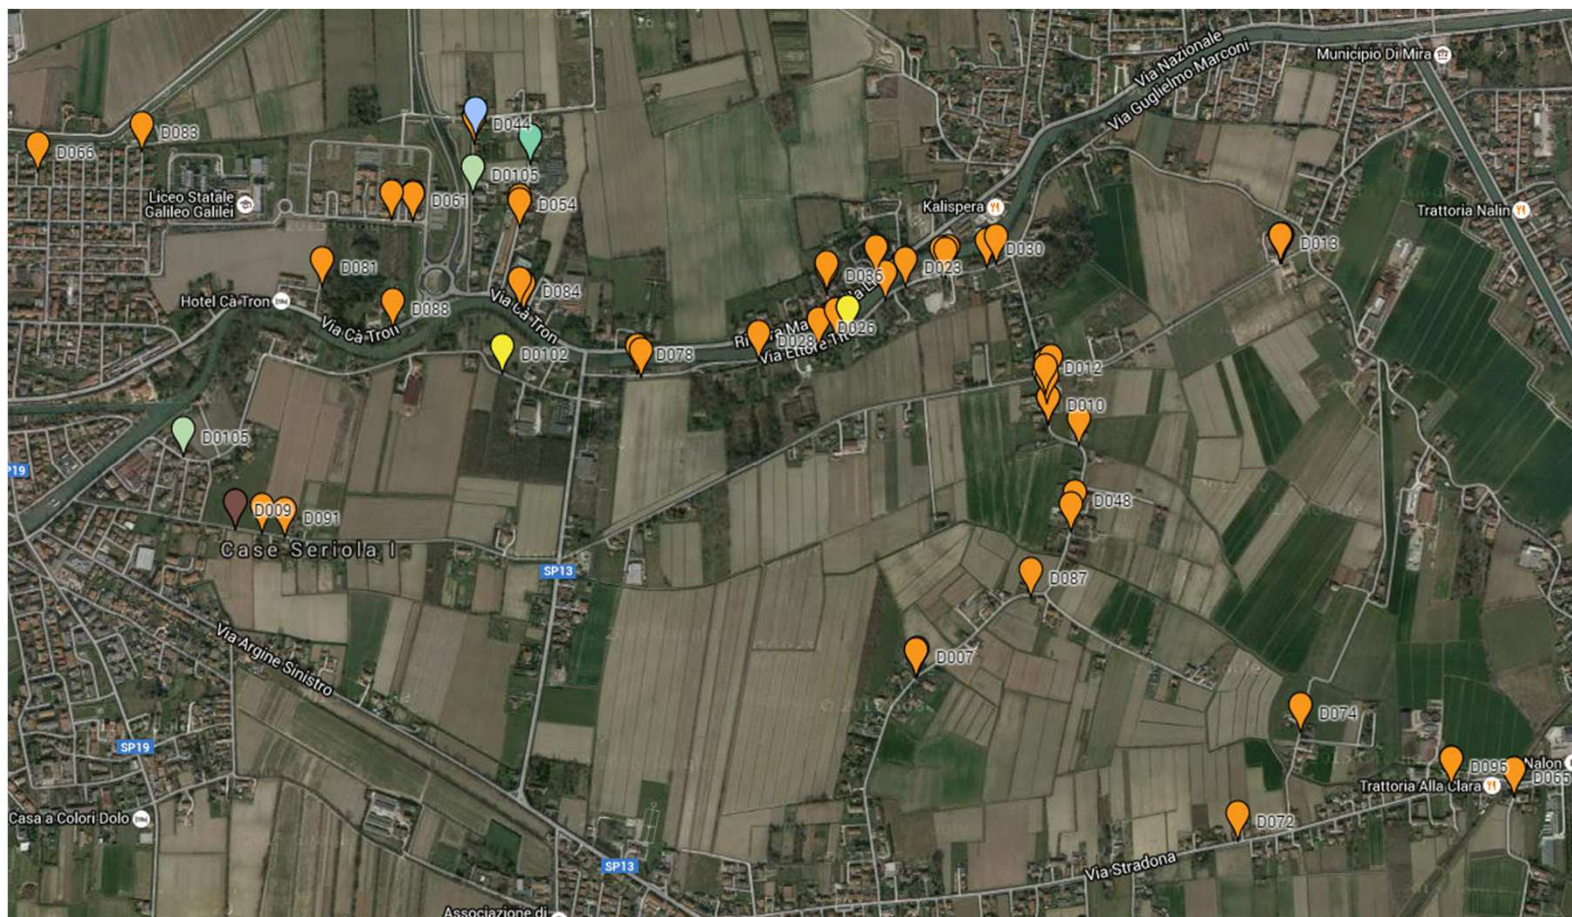

GEOREFERENZIAZIONE

SOPRALLUOGHI

INTERVENTI DOLO E MIRA

(ARCH. BORTOLATO CIPRIANO)

INTERVENTI DOLO

(ARCH. BORTOLATO CIPRIANO)

INTERVENTI MIRA

(ARCH. BORTOLATO CIPRIANO)

GEOREFERENZIAZIONE DEGLI INTERVENTI E CODICE COMUNE MIRA

(ARCH. BORTOLATO CIPRIANO)

GEOREFERENZIAZIONE DEGLI INTERVENTI E CODICE COMUNE DOLO

(ARCH. BORTOLATO CIPRIANO)

DATA BASE CORTOGRAFICO

(ARCH. BORTOLATO CIPRIANO)

dolo

Trova nella tabella 1-114 di 114

	CODICE	DATA	COMUNE	INDIRIZZO	SOGGETTO
26	D022	7/21/2021	DOLO	Via E.Tito, 44/2	MASON NERI
27	D027	7/21/2022	DOLO	Via E.Tito (Villa Tito), 6,7,9,10	Tito Maria Cecilia
28	D032	7/21/2023	DOLO	Via dell'Industria, 3/C	VESCOVO LUIGINO
29	D037	7/21/2024	DOLO	Riv. Martiri, 49	MANCINI MADDALENA
30	D018	7/21/2025	DOLO	Via dell'Industria, 2bis int. 1	GROPPELLO IMPIANTI
31	D023	7/21/2026	DOLO	Via E.Tito, 46	OLIVOTTO GIULIANA
32	D028	7/21/2027	DOLO	Via E. Tito, 66	BACCHIN ROBERTO
33	D033	7/21/2028	DOLO	via Bachelet, 1	CALZAVARA ALESSANDRO e Bruno
34	D038	7/21/2029	DOLO	Riv. Martiri, 101	TRAMONTE PIETRO
35	D019	7/21/2030	DOLO	Via dell'Industria, 5	VIGO CARLO, COMMERGAS srl
36	D024	7/21/2031	DOLO	Via E.Tito, 25	MINOTTO RENZO
37	D029	7/21/2032	DOLO	Via E. Tito, 17, 19	NOVELLO DOMENICO
38	D034	7/21/2033	DOLO	Via Vittorio Bachelet, 3	CALZAVARA MARIO
39	D039	7/21/2034	DOLO	Riv. Martiri, 55	PAGLIARULO MARIA
40	D020	7/21/2035	DOLO	Via Cazzaghetto 127/A	POLPLASTIC Ermano Pravato
41	D025	7/21/2036	DOLO	Via E.Tito, 23	PINTON PAOLO
42	D030	7/21/2037	DOLO	Via E. Tito, 37	BIANCHI BRUNA
43	D035	7/21/2038	DOLO	Via dell'Industria 5	PENNAZZATO EMILIANO
44	D040	7/21/2039	DOLO	Riv. Martiri, 43	BRENTAN MAICA
45	D041	7/22/2015	DOLO	Via Falcone, 1	Zabeo Rosetta
46	D046	7/22/2016	DOLO	Via Seriola, 82	Mandro Giacomo