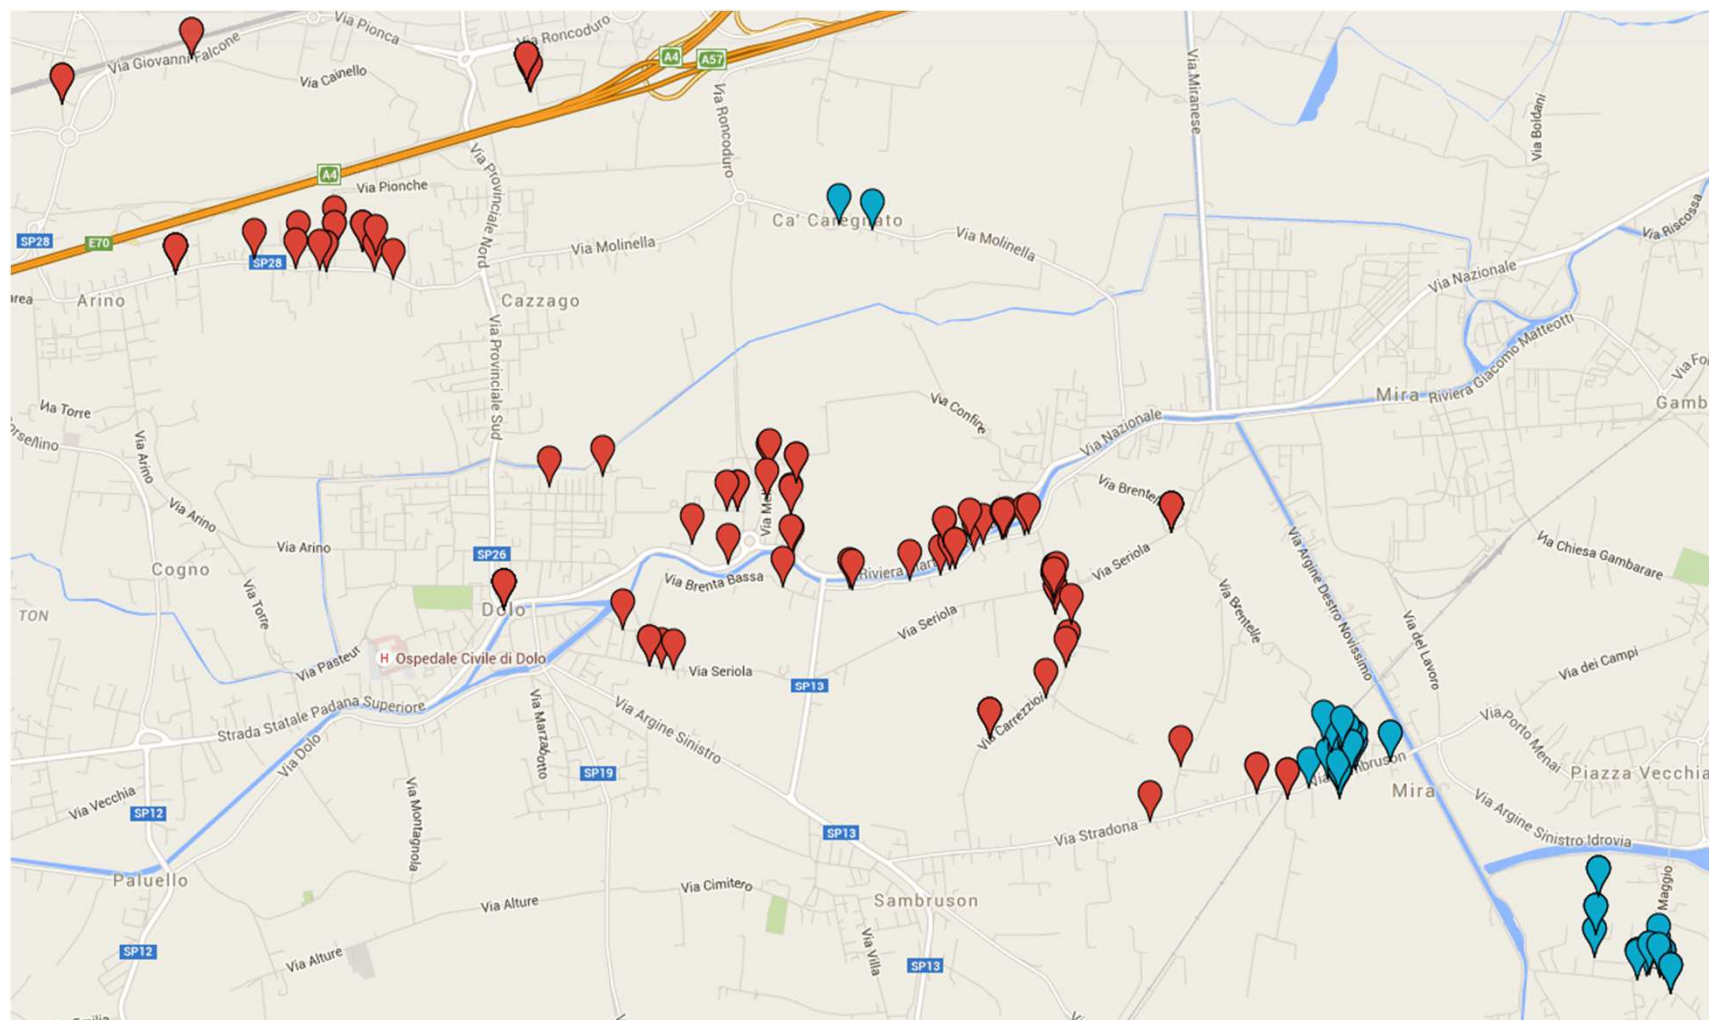

GEOREFERENZIAZIONE

SOPRALLUOGHI

INTERVENTI DOLO E MIRA

(ARCH. BORTOLATO CIPRIANO)

INTERVENTI DOLO

(ARCH. BORTOLATO CIPRIANO)

INTERVENTI MIRA

(ARCH. BORTOLATO CIPRIANO)

GEOREFERENZIAZIONE DEGLI INTERVENTI E CODICE COMUNE MIRA

(ARCH. BORTOLATO CIPRIANO)

GEOREFERENZIAZIONE DEGLI INTERVENTI E CODICE COMUNE DOLO

(ARCH. BORTOLATO CIPRIANO)

DATA BASE CORTOGRAFICO

(ARCH. BORTOLATO CIPRIANO)

dolo

Trova nella tabella 1-114 di 114

	CODICE	DATA	COMUNE	INDIRIZZO	SOGGETTO
26	D022	7/21/2021	DOLO	Via E.Tito, 44/2	MASON NERI
27	D027	7/21/2022	DOLO	Via E.Tito (Villa Tito), 6,7,9,10	Tito Maria Cecilia
28	D032	7/21/2023	DOLO	Via dell'Industria, 3/C	VESCOVO LUIGINO
29	D037	7/21/2024	DOLO	Riv. Martiri, 49	MANCINI MADDALENA
30	D018	7/21/2025	DOLO	Via dell'Industria, 2bis int. 1	GROPPELLO IMPIANTI
31	D023	7/21/2026	DOLO	Via E.Tito, 46	OLIVOTTO GIULIANA
32	D028	7/21/2027	DOLO	Via E. Tito, 66	BACCHIN ROBERTO
33	D033	7/21/2028	DOLO	via Bachelet, 1	CALZAVARA ALESSANDRO e Bruno
34	D038	7/21/2029	DOLO	Riv. Martiri, 101	TRAMONTE PIETRO
35	D019	7/21/2030	DOLO	Via dell'Industria, 5	VIGO CARLO, COMMERGAS srl
36	D024	7/21/2031	DOLO	Via E.Tito, 25	MINOTTO RENZO
37	D029	7/21/2032	DOLO	Via E. Tito, 17, 19	NOVELLO DOMENICO
38	D034	7/21/2033	DOLO	Via Vittorio Bachelet, 3	CALZAVARA MARIO
39	D039	7/21/2034	DOLO	Riv. Martiri, 55	PAGLIARULO MARIA
40	D020	7/21/2035	DOLO	Via Cazzaghetto 127/A	POLPLASTIC Ermano Pravato
41	D025	7/21/2036	DOLO	Via E.Tito, 23	PINTON PAOLO
42	D030	7/21/2037	DOLO	Via E. Tito, 37	BIANCHI BRUNA
43	D035	7/21/2038	DOLO	Via dell'Industria 5	PENNAZZATO EMILIANO
44	D040	7/21/2039	DOLO	Riv. Martiri, 43	BRENTAN MAICA
45	D041	7/22/2015	DOLO	Via Falcone, 1	Zabeo Rosetta
46	D046	7/22/2016	DOLO	Via Seriola, 82	Mandro Giacomo