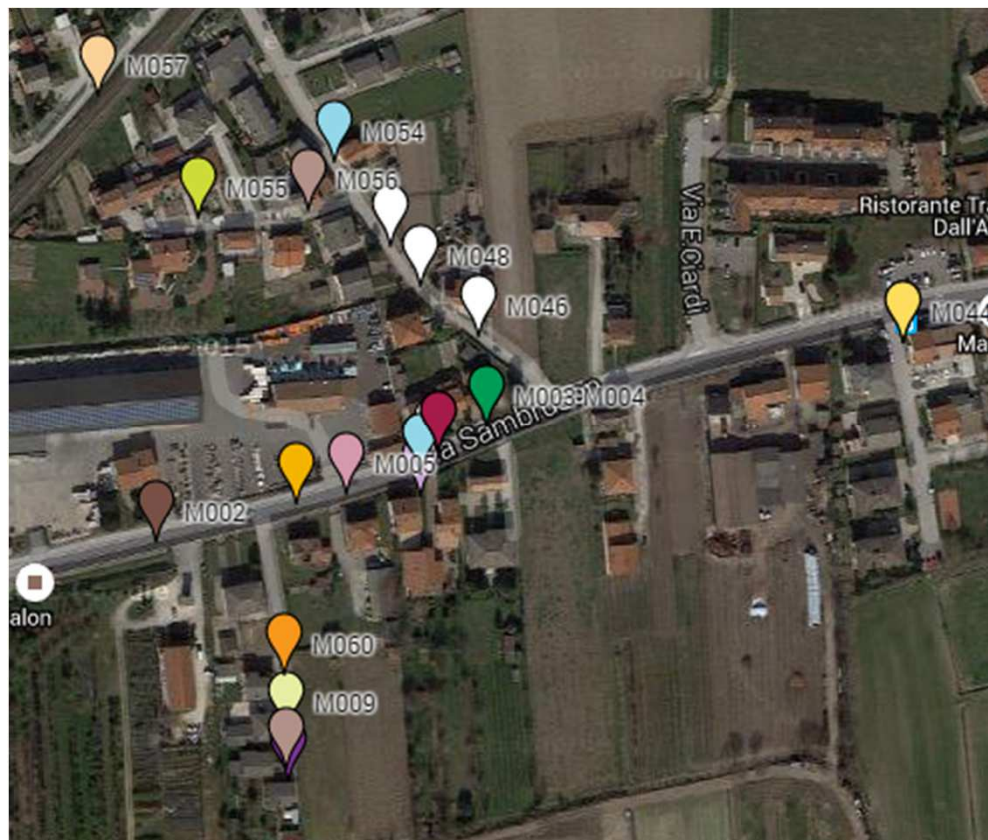

GEOREFERENZIAZIONE

SOPRALLUOGHI

INTERVENTI DOLO E MIRA

(ARCH. BORTOLATO CIPRIANO)

INTERVENTI DOLO

(ARCH. BORTOLATO CIPRIANO)

INTERVENTI MIRA

(ARCH. BORTOLATO CIPRIANO)

GEOREFERENZIAZIONE DEGLI INTERVENTI E CODICE COMUNE MIRA

(ARCH. BORTOLATO CIPRIANO)

GEOREFERENZIAZIONE DEGLI INTERVENTI E CODICE COMUNE DOLO

(ARCH. BORTOLATO CIPRIANO)

DATA BASE CORTOGRAFICO

(ARCH. BORTOLATO CIPRIANO)

dolo

Trova nella tabella 1-114 di 114

	CODICE	DATA	COMUNE	INDIRIZZO	SOGGETTO
26	D022	7/21/2021	DOLO	Via E.Tito, 44/2	MASON NERI
27	D027	7/21/2022	DOLO	Via E.Tito (Villa Tito), 6,7,9,10	Tito Maria Cecilia
28	D032	7/21/2023	DOLO	Via dell'Industria, 3/C	VESCOVO LUIGINO
29	D037	7/21/2024	DOLO	Riv. Martiri, 49	MANCINI MADDALENA
30	D018	7/21/2025	DOLO	Via dell'Industria, 2bis int. 1	GROPPELLO IMPIANTI
31	D023	7/21/2026	DOLO	Via E.Tito, 46	OLIVOTTO GIULIANA
32	D028	7/21/2027	DOLO	Via E. Tito, 66	BACCHIN ROBERTO
33	D033	7/21/2028	DOLO	via Bachelet, 1	CALZAVARA ALESSANDRO e Bruno
34	D038	7/21/2029	DOLO	Riv. Martiri, 101	TRAMONTE PIETRO
35	D019	7/21/2030	DOLO	Via dell'Industria, 5	VIGO CARLO, COMMERGAS srl
36	D024	7/21/2031	DOLO	Via E.Tito, 25	MINOTTO RENZO
37	D029	7/21/2032	DOLO	Via E. Tito, 17, 19	NOVELLO DOMENICO
38	D034	7/21/2033	DOLO	Via Vittorio Bachelet, 3	CALZAVARA MARIO
39	D039	7/21/2034	DOLO	Riv. Martiri, 55	PAGLIARULO MARIA
40	D020	7/21/2035	DOLO	Via Cazzaghetto 127/A	POLPLASTIC Ermano Pravato
41	D025	7/21/2036	DOLO	Via E.Tito, 23	PINTON PAOLO
42	D030	7/21/2037	DOLO	Via E. Tito, 37	BIANCHI BRUNA
43	D035	7/21/2038	DOLO	Via dell'Industria 5	PENNAZZATO EMILIANO
44	D040	7/21/2039	DOLO	Riv. Martiri, 43	BRENTAN MAICA
45	D041	7/22/2015	DOLO	Via Falcone, 1	Zabeo Rosetta
46	D046	7/22/2016	DOLO	Via Seriola, 82	Mandro Giacomo