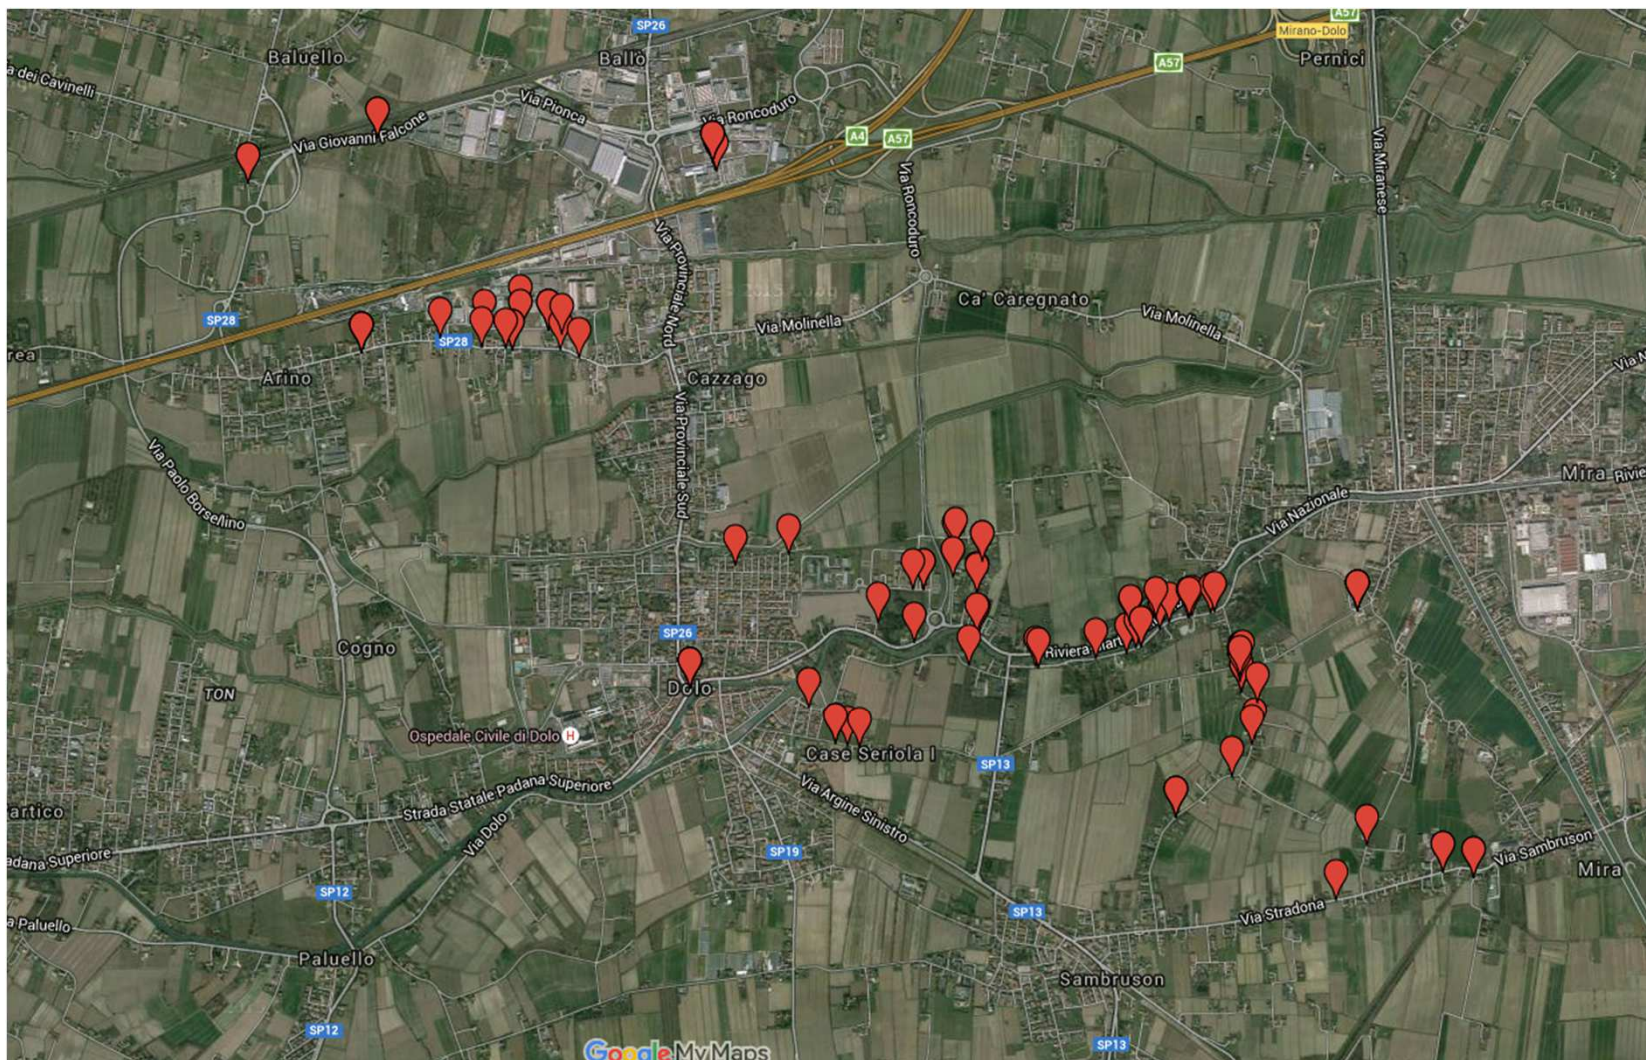

GEOREFERENZIAZIONE

SOPRALLUOGHI

INTERVENTI DOLO E MIRA

(ARCH. BORTOLATO CIPRIANO)

INTERVENTI DOLO

(ARCH. BORTOLATO CIPRIANO)

INTERVENTI MIRA

(ARCH. BORTOLATO CIPRIANO)

GEOREFERENZIAZIONE DEGLI INTERVENTI E CODICE COMUNE MIRA

(ARCH. BORTOLATO CIPRIANO)

GEOREFERENZIAZIONE DEGLI INTERVENTI E CODICE COMUNE DOLO

(ARCH. BORTOLATO CIPRIANO)

DATA BASE CORTOGRAFICO

(ARCH. BORTOLATO CIPRIANO)

dolo

Trova nella tabella 1-114 di 114

	CODICE	DATA	COMUNE	INDIRIZZO	SOGGETTO
26	D022	7/21/2021	DOLO	Via E.Tito, 44/2	MASON NERI
27	D027	7/21/2022	DOLO	Via E.Tito (Villa Tito), 6,7,9,10	Tito Maria Cecilia
28	D032	7/21/2023	DOLO	Via dell'Industria, 3/C	VESCOVO LUIGINO
29	D037	7/21/2024	DOLO	Riv. Martiri, 49	MANCINI MADDALENA
30	D018	7/21/2025	DOLO	Via dell'Industria, 2bis int. 1	GROPPELLO IMPIANTI
31	D023	7/21/2026	DOLO	Via E.Tito, 46	OLIVOTTO GIULIANA
32	D028	7/21/2027	DOLO	Via E. Tito, 66	BACCHIN ROBERTO
33	D033	7/21/2028	DOLO	via Bachelet, 1	CALZAVARA ALESSANDRO e Bruno
34	D038	7/21/2029	DOLO	Riv. Martiri, 101	TRAMONTE PIETRO
35	D019	7/21/2030	DOLO	Via dell'Industria, 5	VIGO CARLO, COMMERGAS srl
36	D024	7/21/2031	DOLO	Via E.Tito, 25	MINOTTO RENZO
37	D029	7/21/2032	DOLO	Via E. Tito, 17, 19	NOVELLO DOMENICO
38	D034	7/21/2033	DOLO	Via Vittorio Bachelet, 3	CALZAVARA MARIO
39	D039	7/21/2034	DOLO	Riv. Martiri, 55	PAGLIARULO MARIA
40	D020	7/21/2035	DOLO	Via Cazzaghetto 127/A	POLPLASTIC Ermano Pravato
41	D025	7/21/2036	DOLO	Via E.Tito, 23	PINTON PAOLO
42	D030	7/21/2037	DOLO	Via E. Tito, 37	BIANCHI BRUNA
43	D035	7/21/2038	DOLO	Via dell'Industria 5	PENNAZZATO EMILIANO
44	D040	7/21/2039	DOLO	Riv. Martiri, 43	BRENTAN MAICA
45	D041	7/22/2015	DOLO	Via Falcone, 1	Zabeo Rosetta
46	D046	7/22/2016	DOLO	Via Seriola, 82	Mandro Giacomo