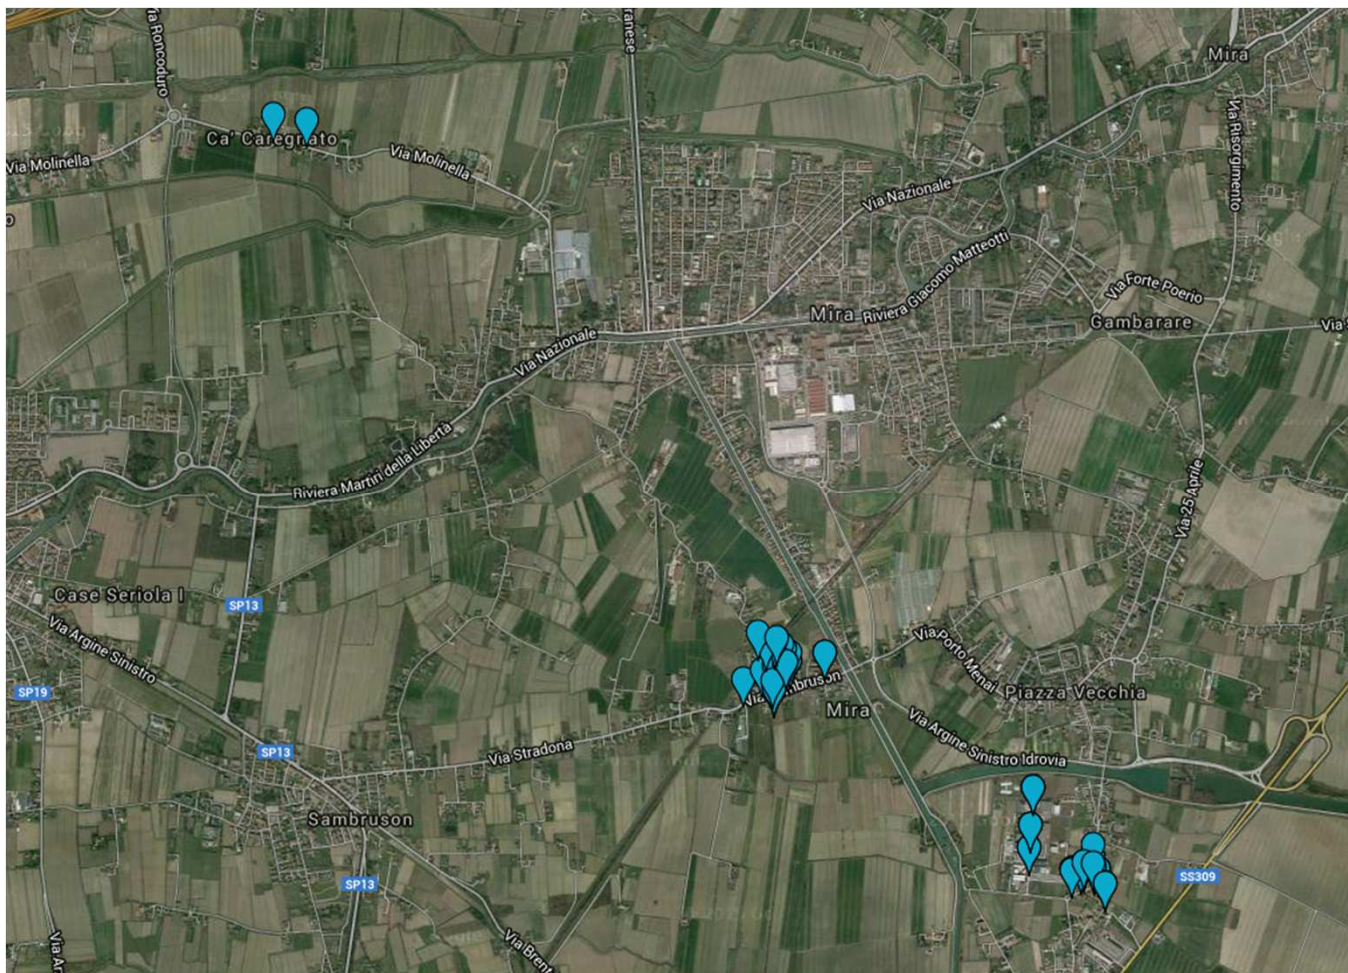

GEOREFERENZIAZIONE

SOPRALLUOGHI

INTERVENTI DOLO E MIRA

(ARCH. BORTOLATO CIPRIANO)

INTERVENTI DOLO

(ARCH. BORTOLATO CIPRIANO)

INTERVENTI MIRA

(ARCH. BORTOLATO CIPRIANO)

GEOREFERENZIAZIONE DEGLI INTERVENTI E CODICE COMUNE MIRA

(ARCH. BORTOLATO CIPRIANO)

GEOREFERENZIAZIONE DEGLI INTERVENTI E CODICE COMUNE DOLO

(ARCH. BORTOLATO CIPRIANO)

DATA BASE CORTOGRAFICO

(ARCH. BORTOLATO CIPRIANO)

dolo

Trova nella tabella 1-114 di 114

	CODICE	DATA	COMUNE	INDIRIZZO	SOGGETTO
26	D022	7/21/2021	DOLO	Via E.Tito, 44/2	MASON NERI
27	D027	7/21/2022	DOLO	Via E.Tito (Villa Tito), 6,7,9,10	Tito Maria Cecilia
28	D032	7/21/2023	DOLO	Via dell'Industria, 3/C	VESCOVO LUIGINO
29	D037	7/21/2024	DOLO	Riv. Martiri, 49	MANCINI MADDALENA
30	D018	7/21/2025	DOLO	Via dell'Industria, 2bis int. 1	GROPPELLO IMPIANTI
31	D023	7/21/2026	DOLO	Via E.Tito, 46	OLIVOTTO GIULIANA
32	D028	7/21/2027	DOLO	Via E. Tito, 66	BACCHIN ROBERTO
33	D033	7/21/2028	DOLO	via Bachelet, 1	CALZAVARA ALESSANDRO e Bruno
34	D038	7/21/2029	DOLO	Riv. Martiri, 101	TRAMONTE PIETRO
35	D019	7/21/2030	DOLO	Via dell'Industria, 5	VIGO CARLO, COMMERGAS srl
36	D024	7/21/2031	DOLO	Via E.Tito, 25	MINOTTO RENZO
37	D029	7/21/2032	DOLO	Via E. Tito, 17, 19	NOVELLO DOMENICO
38	D034	7/21/2033	DOLO	Via Vittorio Bachelet, 3	CALZAVARA MARIO
39	D039	7/21/2034	DOLO	Riv. Martiri, 55	PAGLIARULO MARIA
40	D020	7/21/2035	DOLO	Via Cazzaghetto 127/A	POLPLASTIC Ermano Pravato
41	D025	7/21/2036	DOLO	Via E.Tito, 23	PINTON PAOLO
42	D030	7/21/2037	DOLO	Via E. Tito, 37	BIANCHI BRUNA
43	D035	7/21/2038	DOLO	Via dell'Industria 5	PENNAZZATO EMILIANO
44	D040	7/21/2039	DOLO	Riv. Martiri, 43	BRENTAN MAICA
45	D041	7/22/2015	DOLO	Via Falcone, 1	Zabeo Rosetta
46	D046	7/22/2016	DOLO	Via Seriola, 82	Mandro Giacomo